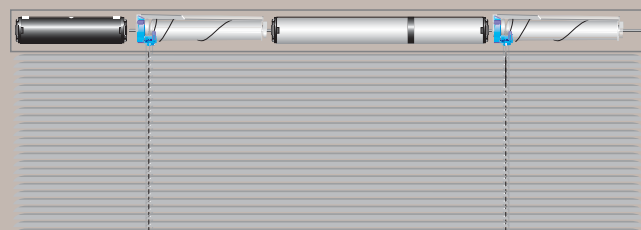

ΤΟ ΠΛΕΟΝΕΚΤΗΜΑ ΤΗΣ SOMFY
Ελάχιστος θόρυβος:

Οι μηχανισμοί Sonesse της Somfy είναι αθόρυβοι. Η αθόρυβη λειτουργία δεν αποτελεί πλέον πολυτέλεια.

Πως τοποθετείται ο μηχανισμός;

Η **ηλεκτροκινούμενη ρολοκουρτίνα/περσίδα** τοποθετείται ακριβώς με τον ίδιο τρόπο όπως η χειροκίνητη.

Ο μηχανισμός τοποθετείται στην ράγα ή τον άξονα χωρίς να φαίνεται. Ρυθμίζεται εύκολα και μπορεί να χρησιμοποιηθεί άμεσα.

Η **κουρτίνα** απλά προσαρμόζεται στη ράγα που έχει τοποθετηθεί ο μηχανισμός.

Η ηλεκτροκινούμενη ράγα είναι σχεδιασμένη με τέτοιο τρόπο ώστε να ταιριάζει με την διακόσμηση του χώρου σας. Υπάρχει επιλογή ανοίγματος την κουρτίνας: από το πλάι ή από το κέντρο (κίνηση αυλαίας).