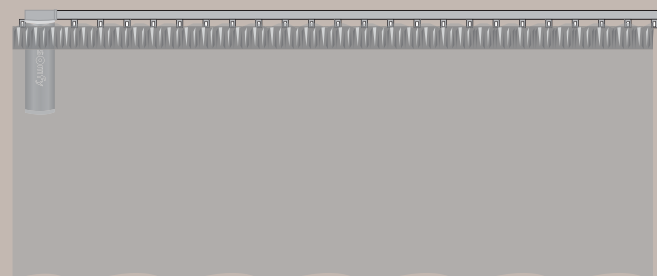

ΤΟ ΠΛΕΟΝΕΚΤΗΜΑ ΤΗΣ SOMFY
Ελάχιστος θόρυβος:

Οι μηχανισμοί Sonesse της Somfy είναι αθόρυβοι. Η αθόρυβη λειτουργία δεν αποτελεί πλέον πολυτέλεια.

Πως τοποθετείται ο μηχανισμός;

Η **ηλεκτροκινούμενη ρολοκουρτίνα/περσίδα** τοποθετείται ακριβώς με τον ίδιο τρόπο όπως η χειροκίνητη.

Ο μηχανισμός τοποθετείται στην ράγα ή τον άξονα χωρίς να φαίνεται. Ρυθμίζεται εύκολα και μπορεί να χρησιμοποιηθεί άμεσα.

Η **κουρτίνα** απλά προσαρμόζεται στη ράγα που έχει τοποθετηθεί ο μηχανισμός.

Η ηλεκτροκινούμενη ράγα είναι σχεδιασμένη με τέτοιο τρόπο ώστε να ταιριάζει με την διακόσμηση του χώρου σας. Υπάρχει επιλογή ανοίγματος την κουρτίνας: από το πλάι ή από το κέντρο (κίνηση αυλαίας).